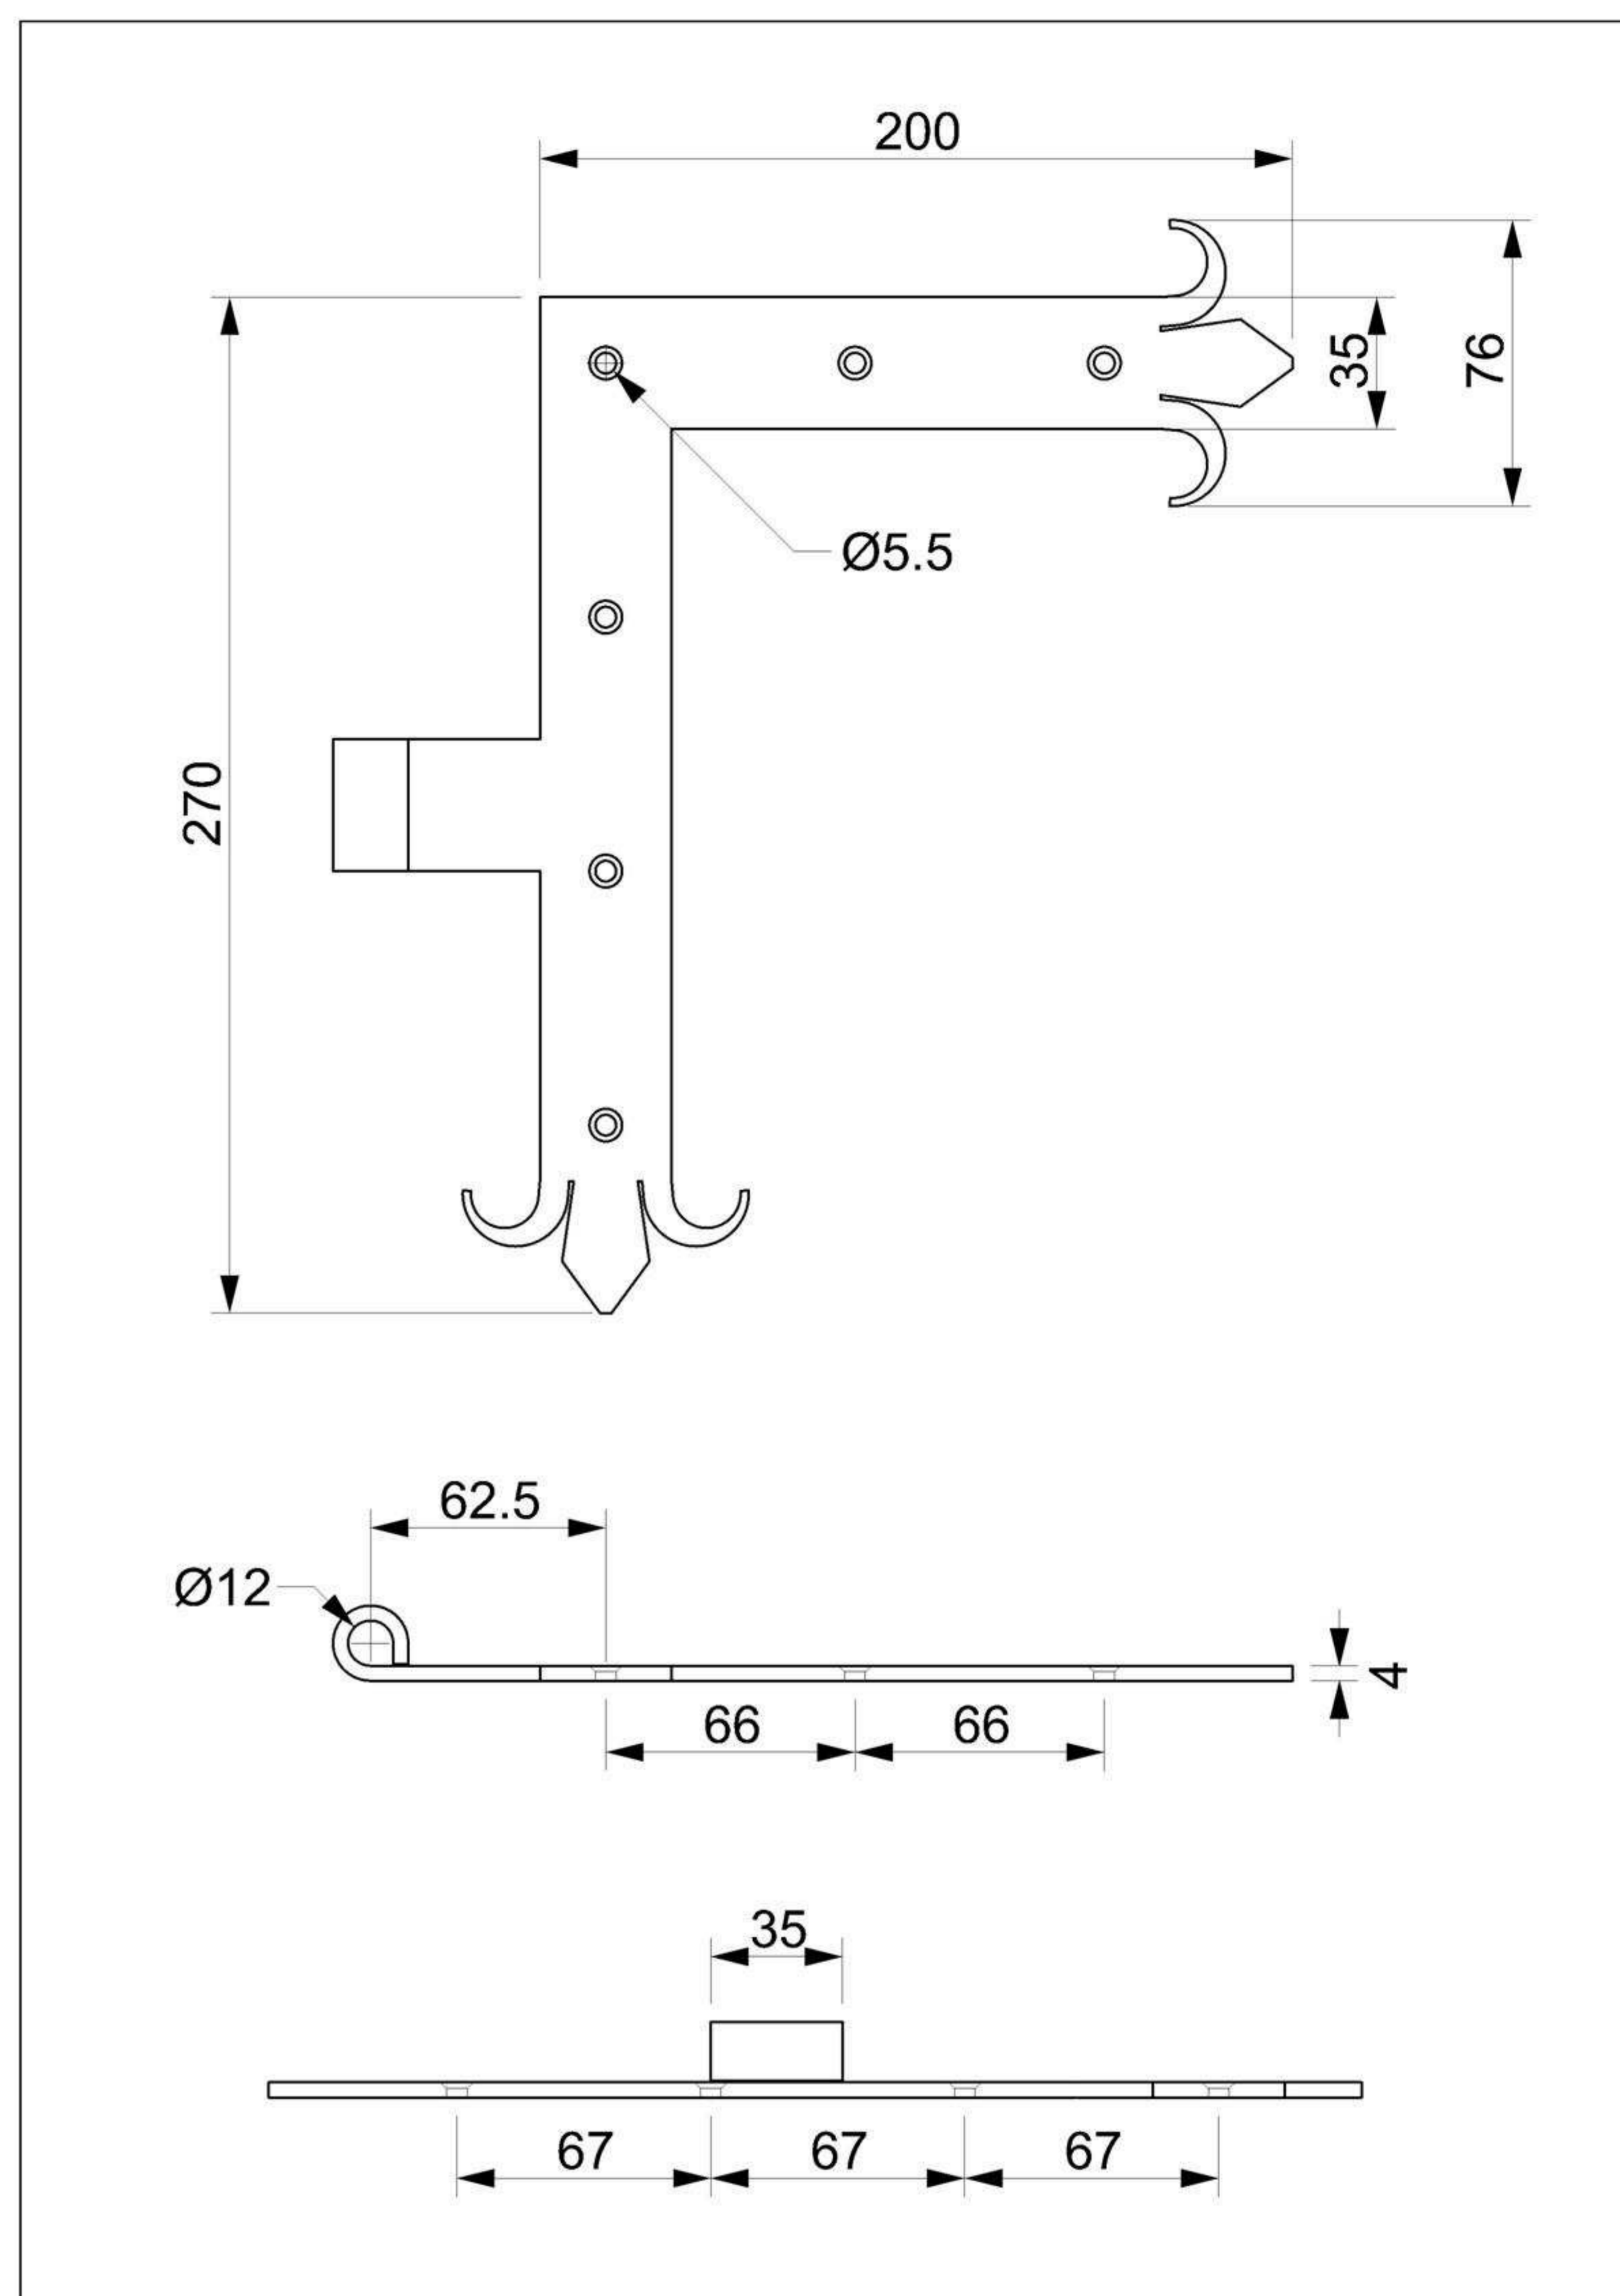

Art. 227-T00

Bandella ad angolo pesante punta giglio

Materiale: Ottone OT58

Finitura: Levigatura naturale

Art. 310-T00

Cardine medio a murare

Art. 228-T00

Bandella a T pesante punta giglio

Art. 114-T02

Maniglia cricchetta ad arco

Art. 120-T00

Maniglia snodata tonda grande